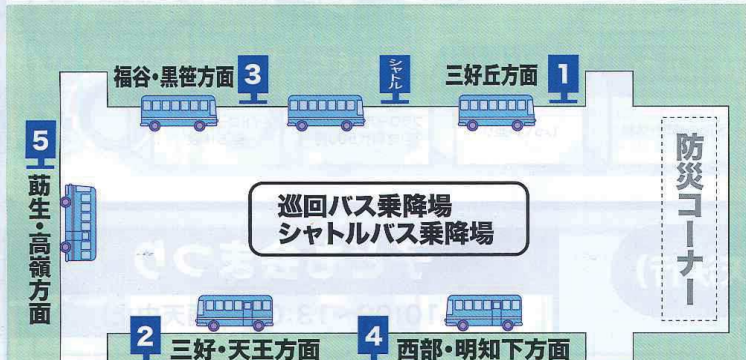

③ 福谷・黒笹方面							
緑と花のセンター	①ベイシア	②福谷区民会館	③あみだ堂	④広久伝公園	⑤黒笹公園	⑥黒笹駅	緑と花のセンター
8:15	8:30	8:35	8:39	8:49	8:52	8:55	9:11
8:45	9:00	9:05	9:09	9:19	9:22	9:25	9:41
9:25	9:40	9:45	9:49	9:59	10:02	10:05	10:21
10:00	10:15	10:20	10:24	10:34	10:37	10:40	10:56
10:35	10:50	10:55	10:59	11:09	11:12	11:15	11:31
11:30	11:45	11:50	11:54	12:04	12:07	12:10	12:26
12:05	12:20	12:25	12:29	12:39	12:42	12:45	12:61
12:40	12:55	13:00	13:04	13:14	13:17	13:20	13:36
13:15	13:30	13:35	13:39	13:49	13:52	13:55	14:11
13:50	14:05	14:10	14:14	14:24	14:27	14:30	14:46
14:30	14:45	14:50	14:54	15:04	15:07	15:10	-
15:10	15:25	15:30	15:34	15:44	15:47	15:50	-

④ 西部・明知下方面						
緑と花のセンター	①明知下公民館	②福田	③わらび福地園	④西一色児童館	⑤三好荒池	緑と花のセンター
8:15	8:20	8:28	8:32	8:35	8:38	8:55
8:35	8:40	8:48	8:52	8:55	8:58	9:15
9:05	9:10	9:18	9:22	9:25	9:28	9:45
9:30	9:35	9:43	9:47	9:50	9:53	10:10
10:20	10:25	10:33	10:37	10:40	10:43	11:00
11:10	11:15	11:23	11:27	11:30	11:33	11:50
12:00	12:05	12:13	12:17	12:20	12:23	12:40
12:30	12:35	12:43	12:47	12:50	12:53	13:10
12:50	12:55	13:03	13:07	13:10	13:13	13:30
13:30	13:35	13:43	13:47	13:50	13:53	14:10
14:10	14:15	14:23	14:27	14:30	14:33	14:50
15:00	15:05	15:13	15:17	15:20	15:23	-