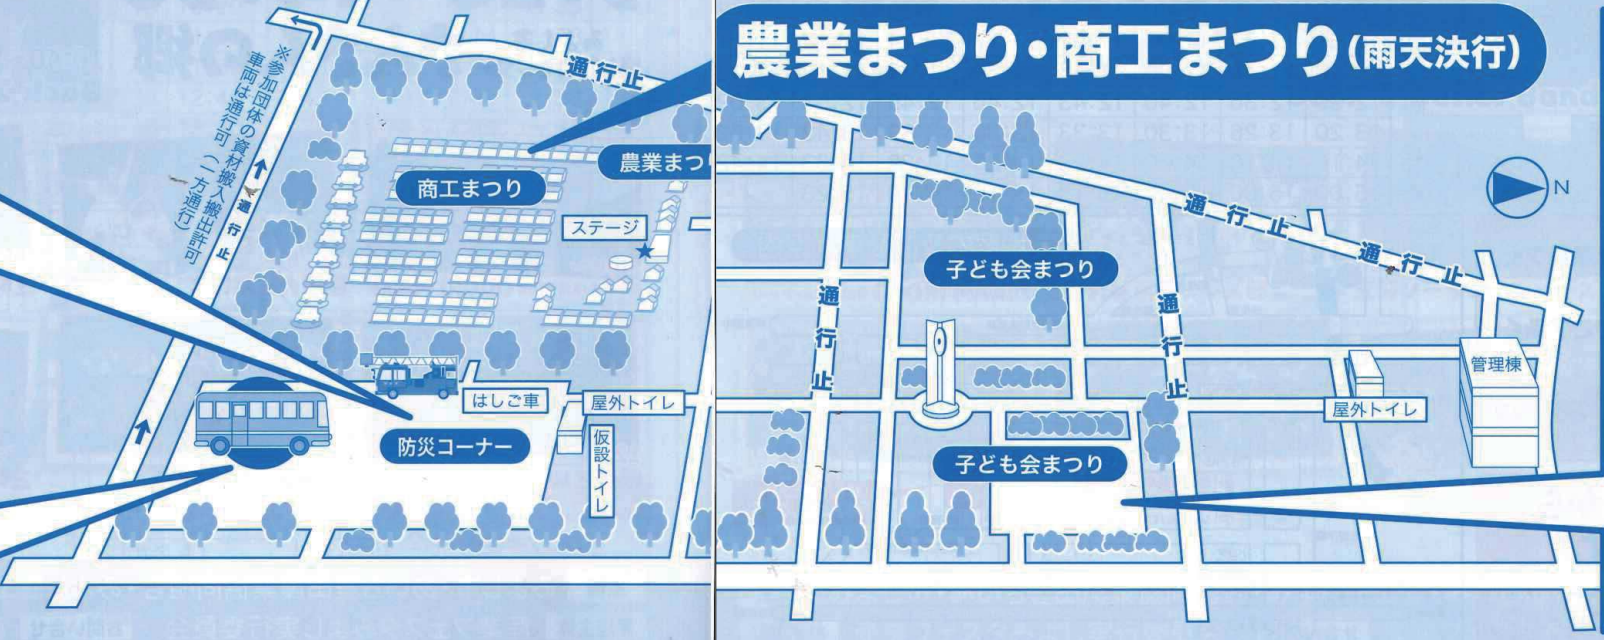

### 防災コーナー

消防車両(はしご車)

休憩コーナー

自衛隊豊田地域事務所  
車両、装備品の展示・説明、写真パネル展示、ミニ制服の試着

尾三消防本部みよし消防署  
はしご車展示、救急車展示、子ども防災教室を兼ねた記念撮影、防火大会

みよし市防災安全課市消防団  
消防団のPR及び加入促進

みよし市都市計画課  
木造住宅の耐震化の普及啓発

自衛隊車両展示

### 巡回バス乗降場 シャトルバス乗降場

※バスの時刻表は表面をご覧ください。  
※当日は緑と花のセンター「さんさんの郷」内駐車場は利用できませんので南中学校ほか特設駐車場をご利用下さい。  
(駐車場の詳細は表面をご覧ください)